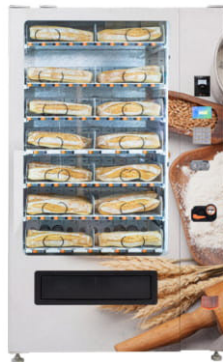

LA DISTRIBUTION DE PRODUITS DE BOULANGERIE - PÂTISSERIE PARTOUT & N'IMPORTE QUAND !

KIOSQUE À BAGUETTES

SHOP 24

ROBOMAT 24

CLICK & COLLECT

PAINS UNIQUEMENT

Distributeur de **pain**
Vitrine **esthétique**
Facile d'utilisation
Rentable dès 15 baguettes
3 trappes produits
96 compartiments - **288** baguettes

L'INCONTOURNABLE

Produits **frais & ambiants**
Multi produits
Avec **ascenseur**
Écran LCD 5'
Utilisation en **intérieur**
70 références - **200 à 800** produits

LA VERSION CONFORT

Produits **frais & ambiants**
Produits **déliçats** de petites ou **moyennes** dimensions.
Bras **robotisé**
Sas à hauteur d'homme
Utilisation en **intérieur**
70 références - **200 à 800** produits

LE RETRAIT DE COMMANDES

Casiers **automatiques**
Multi températures (produits ambiants, frais & surgelés)
Retrait après commande en ligne
Ajout de **modules esclaves** à l'infini
Utilisation en **intérieur** en standard

Intérieur & extérieur

Trappe rectangulaire

Écran tactile 21,5

Retrait par code, QR code ou code bar

Réapprovisionnement à distance

Contrôle des températures à distance

Contrôle des alertes à distance

Paiement CB sans contact, ou monnaieur